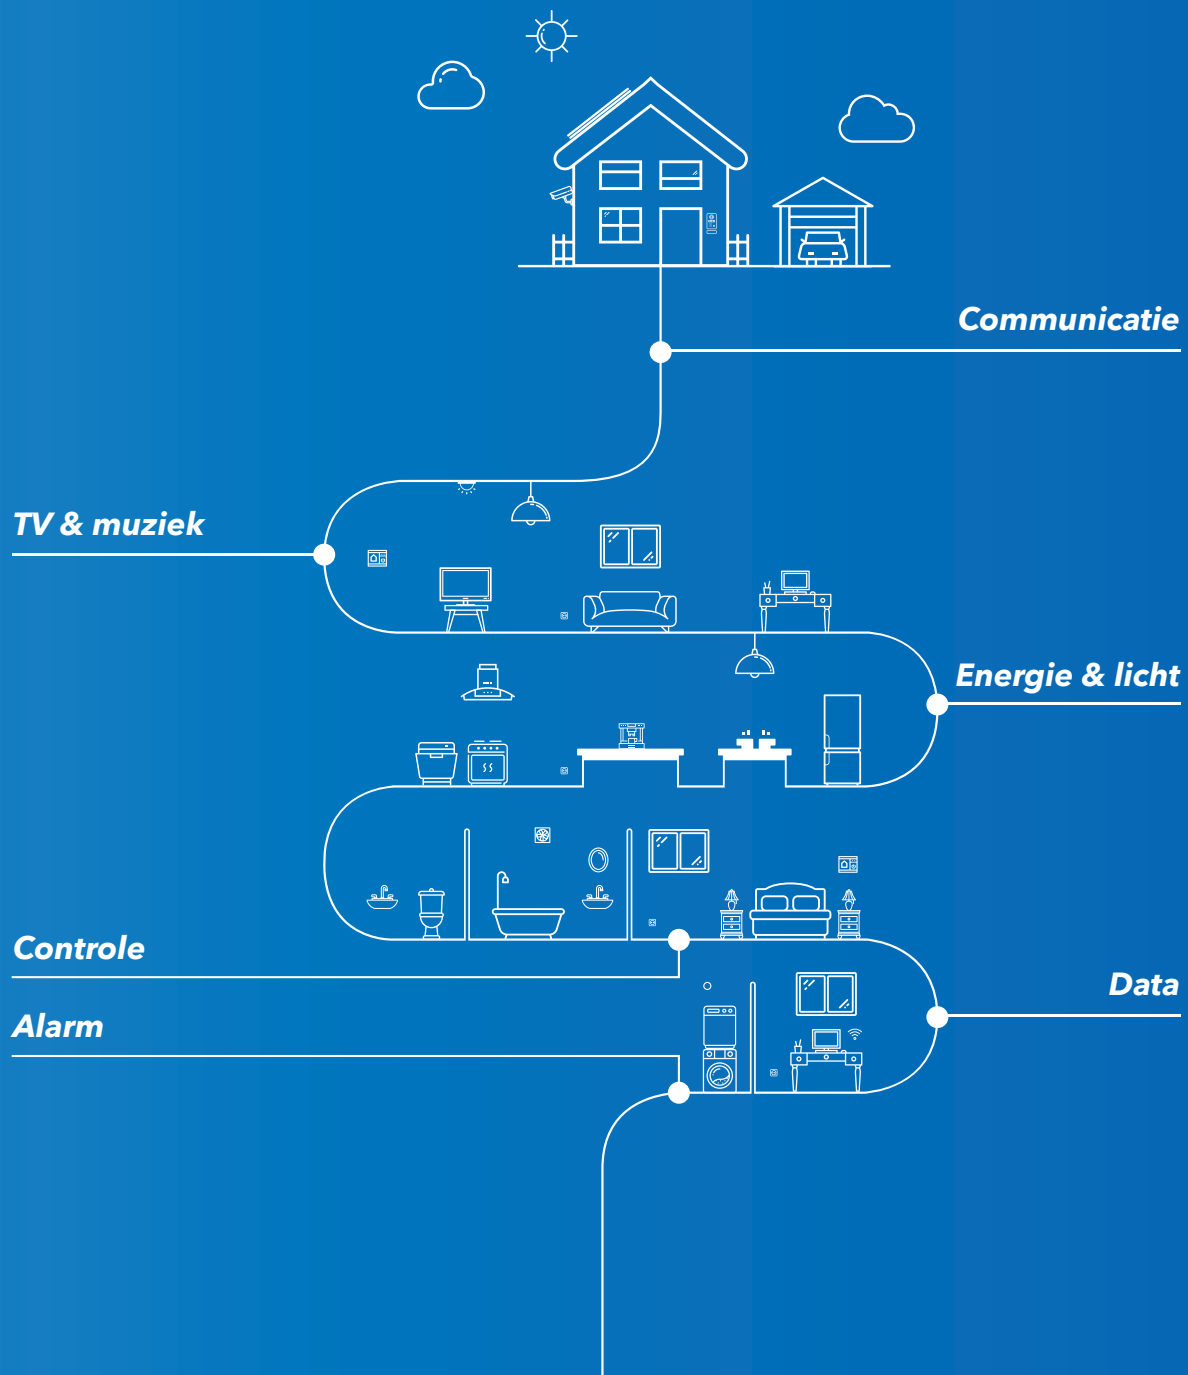

ELEKTRO

we are wienerberger

Flexibele voorbedrade buizen

PIPELIFE 

DÉ FLEXIBELE VOORBEDRADE BUIS

Al 25 jaar lang zijn de producten van Preflex een begrip op het gebied van flexibele voorbedrade buizen. Met een productie van 100.000 km per jaar hebben de producten hun weg gevonden door Nederland en de rest van Europa. Inmiddels is Preflex onderdeel van de Pipelife Group en bundelen wij de krachten om u nog beter van dienst te zijn.