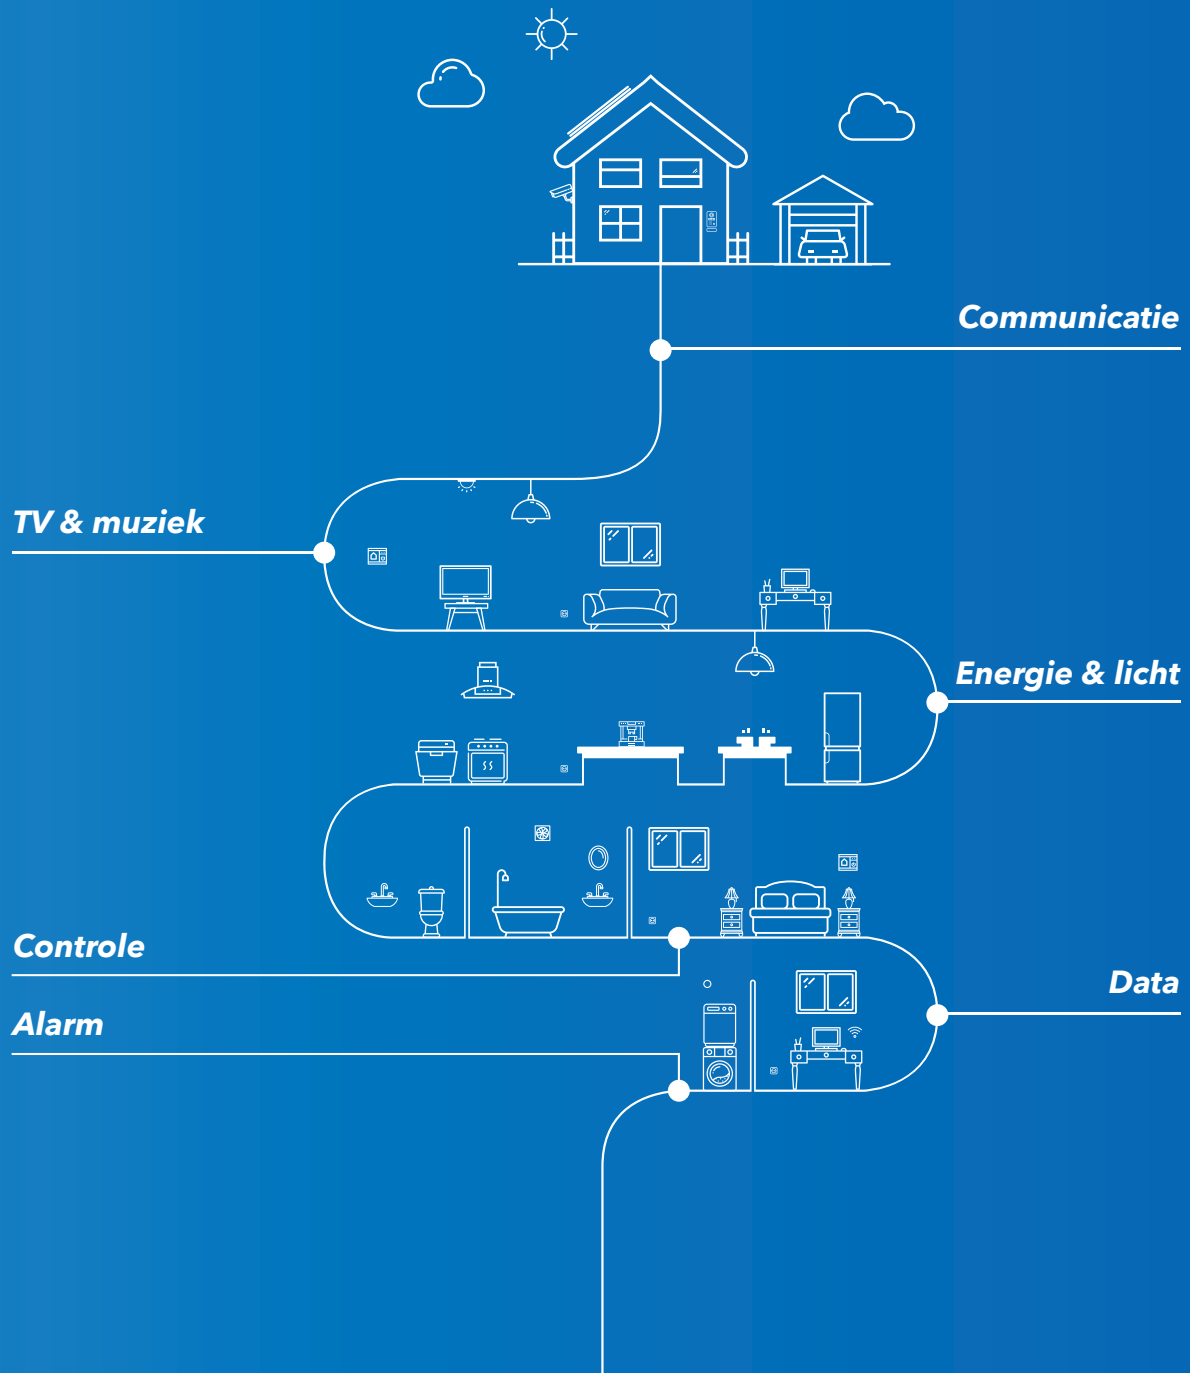

ELEKTRO

we are wienerberger

Flexibele voorbedrade buizen

PIPELIFE 

DÉ FLEXIBELE VOORBEDRADE BUIS

Al 25 jaar lang zijn de producten van Preflex een begrip op het gebied van flexibele voorbedrade buizen. Met een productie van 100.000 km per jaar hebben de producten hun weg gevonden door Nederland en de rest van Europa. Inmiddels is Preflex onderdeel van de Pipelife Group en bundelen wij de krachten om u nog beter van dienst te zijn.

EXTRA BRANDVEILIG? PREFLEX SAFE®!

De voorbedrade buizen van Pipelife voldoen standaard aan strenge normen. Met Preflex SAFE® brengen we een assortiment met 100% halogeenvrije combinaties en brengen we al enkele jaren producten die je helpen om te voldoen aan NEN 8012.