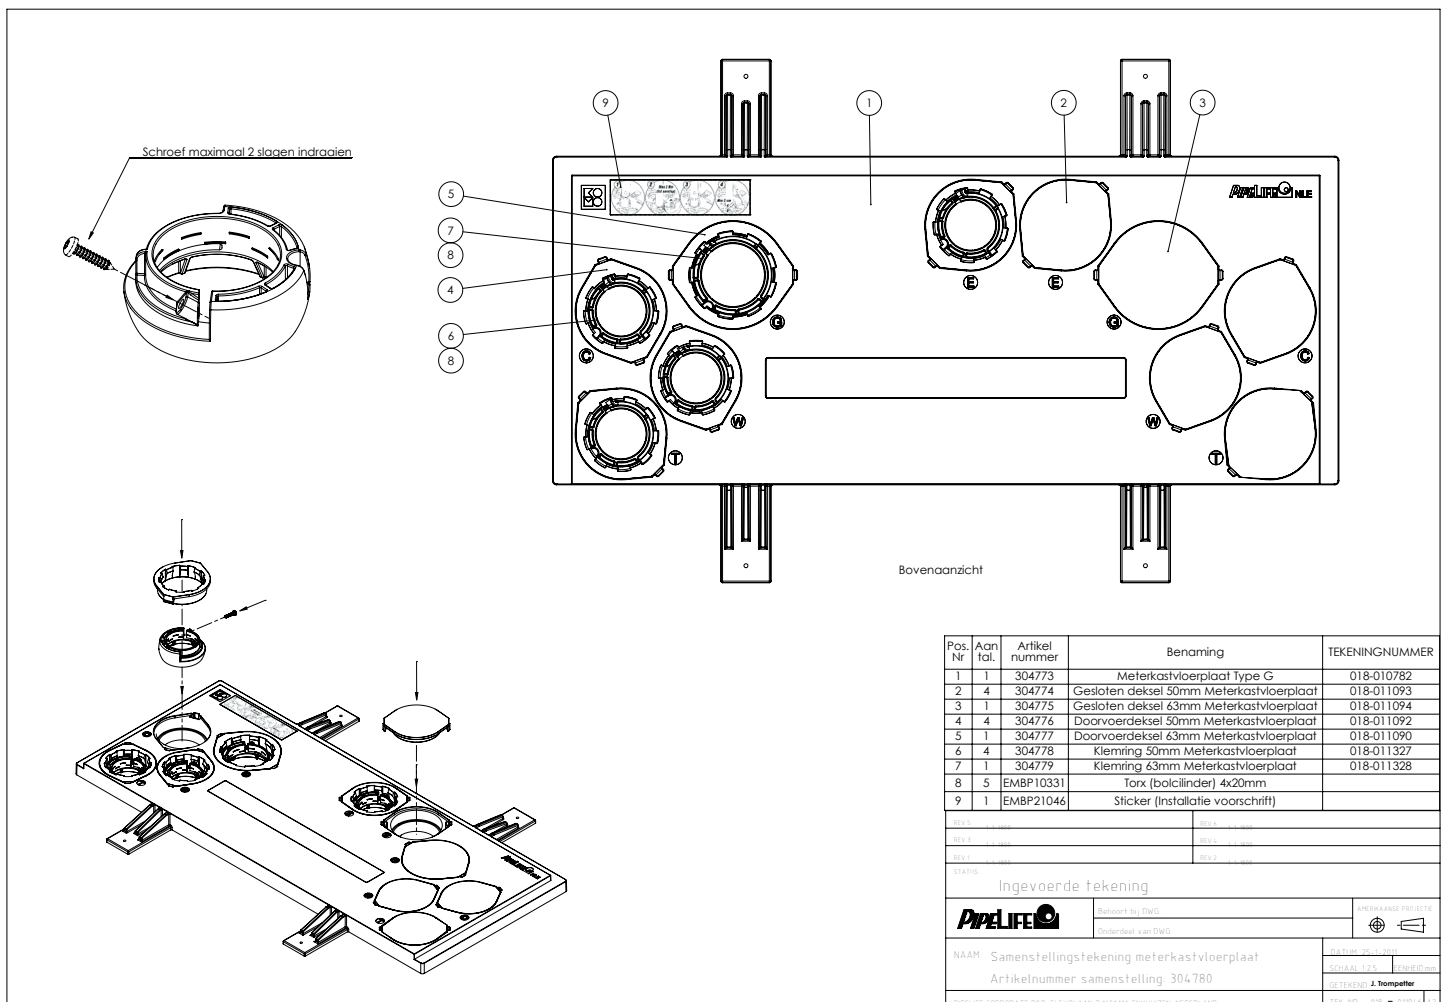

UNIVERSELE PIPELIFE METERKASTVLOERPLAAT

Pipelife introduceert een nieuwe meterkastvloerplaat.

Een meterkastvloerplaat zoals u gewend bent, met sparingen t.b.v. gas (63 mm), elektra, water, telecom en kabel (50 mm).

Uiteraard wordt de kwaliteit gewaarborgd door het KOMO keur en ons ISO 9001

Deze meterkastvloerplaat onderscheidt zich in de grotere hoekverdraaiing in de invoeropeningen. Voor 50 mm kan een hoekverdraaiing van 19 graden worden behaald. Voor 63 mm een hoekverdraaiing van 15 graden.

Perfecte afwerking: geen scherpe kanten, maar afgeronde randen.

Pipes
for **life**

PIPELIFE

UNIVERSELE PIPELIFE METERKASTVLOERPLAAT

PIPELIFE

Artikelnummer	Omschrijving		EAN code
304780	meterkastvloerplaat pipelife	75x35cm standaard	8712603047802
304781	meterkastvloerplaat pipelife	75x35cm geïsoleerd	8712603047819
304774	meterkastvloerplaat pipelife	gesloten deksel 50mm	8712603047741
304775	meterkastvloerplaat pipelife	gesloten deksel 63mm	8712603047758
304776	meterkastvloerplaat pipelife	doorvoer deksel 50mm	8712603047765
304777	meterkastvloerplaat pipelife	doorvoer deksel 63mm	8712603047772
304778	meterkastvloerplaat pipelife	klemring 50mm	8712603047789
304779	meterkastvloerplaat pipelife	klemring 63mm	