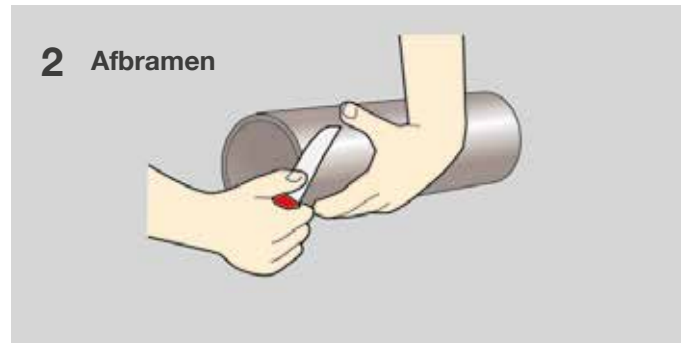

Supersnel installeren

Of het nu om kleine, grote, eenvoudige of ingewikkelde installaties gaat: met Topfit Binnenriolering wint u enorm veel tijd. De montage gaat met zo veel gemak en souplesse, dat u supersnel klaar bent.

Sterk op alle onderdelen

In het assortiment van Topfit is alles goed doordacht en nauw op elkaar afgestemd. Dat maakt deze nieuwe productenrange sterk op alle onderdelen. Leidingen, bochten, koppel- en verloopstukken, doppen, beugels en rozetten: het sluit allemaal perfect op elkaar aan.

Gemaakt voor uw gemak

Doordat u met alle onderdelen van Topfit zo soepel kunt werken, ervaart u een nieuwe manier van installeren. Het gaat vlotter, met meer plezier en voldoening.

U zult in de praktijk merken dat **Topfit Binnenriolering** inderdaad is gemaakt voor uw gemak.