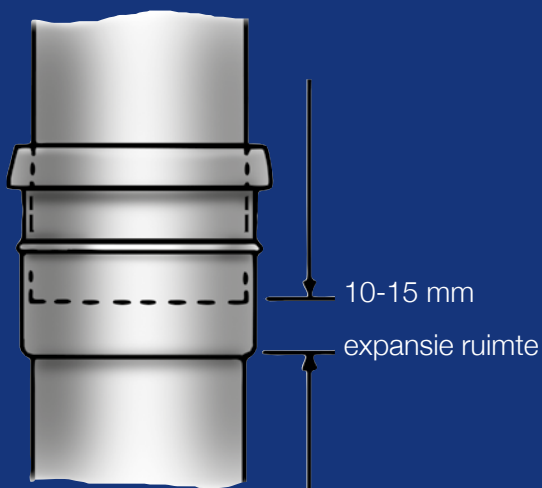

TOPFIT DE NIEUWE STANDAARD IN BINNENRIOLERING

Met Topfit
kies je
voor gemak

TOPFIT

De nieuwe standaard
in binnenriolering

- Montage zonder lijm
- Direct waterdicht
- Supersnel installeren
- Makkelijk nastellen
- Blijvend flexibel

Montage zonder lijm

Topfit Binnenriolering van Pipelife monteert u met het grootste gemak. Het past direct, zonder lijm.

**Plezierig werken en zo klaar:
daarom kiest u vanaf nu voor Topfit.**

Nieuwe standaard

Rubber binnerring

Het grote gemak van Topfit zit 'm in de speciale rubber binnerring. Die zorgt ervoor dat u leidingen alleen naar binnen hoeft te drukken en makkelijk kunt nastellen. Lijmen is niet meer nodig. Dat scheelt een hoop werk en biedt u gelijk de zekerheid dat verbindingen goed vastzitten.