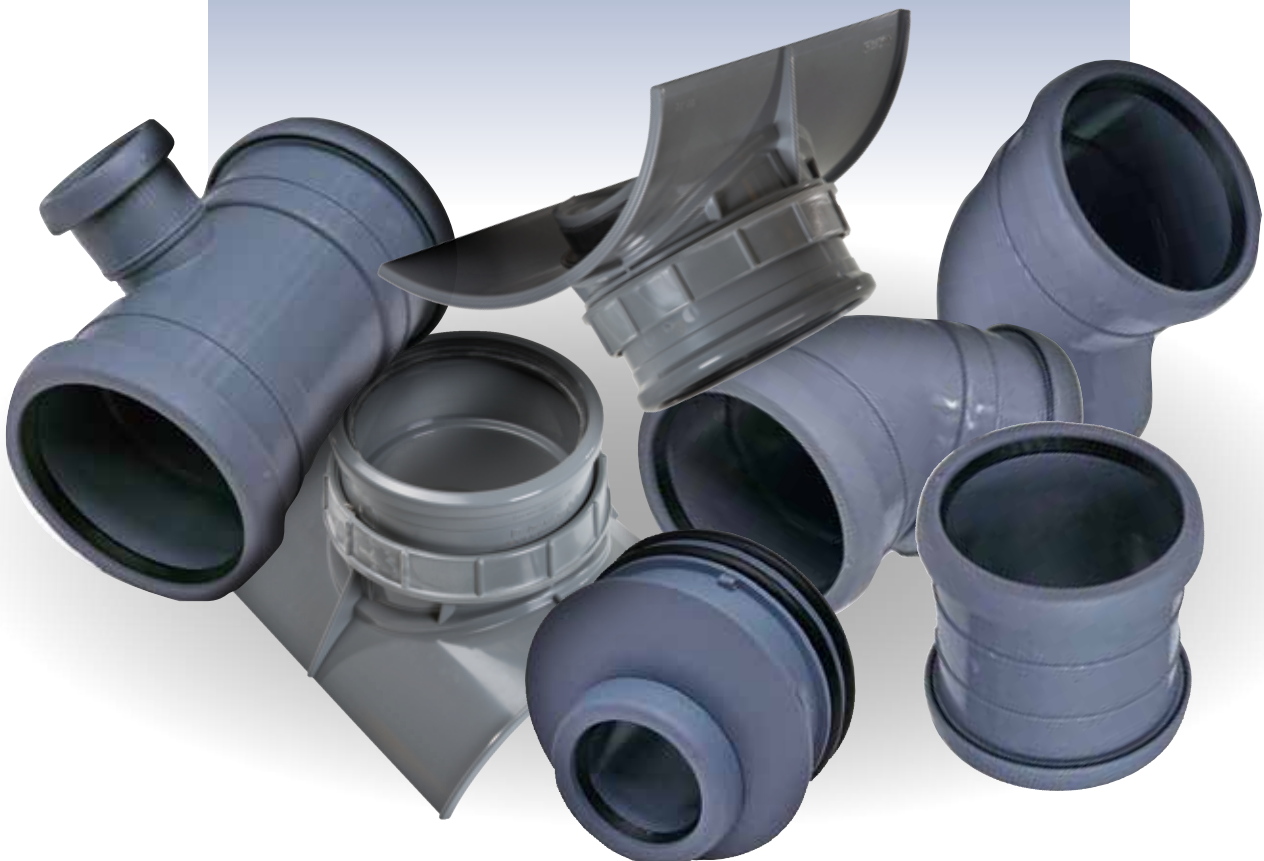

Een compleet assortiment

Topfit Binnenriolering bestaat uit een compleet assortiment onderdelen die stuk voor stuk perfect op elkaar aansluiten. Het is een totale range aan topproducten, waarmee u zonder lijm supersnel rioleringswerk kunt uitvoeren.

**Topfit is direct waterdicht,
makkelijk na te stellen
en blijvend flexibel.**