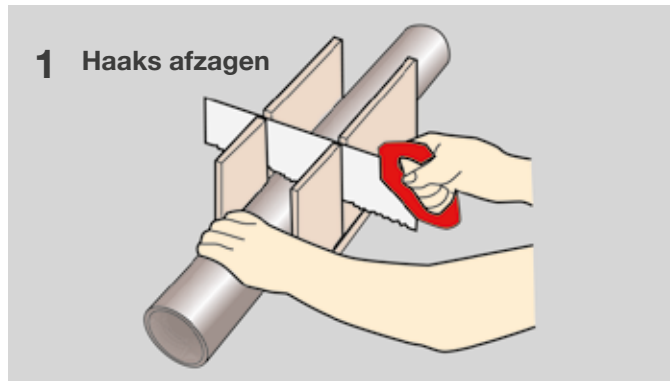

Supersnel installeren

Of het nu om kleine, grote, eenvoudige of ingewikkelde installaties gaat: met Topfit Binnenriolering wint u enorm veel tijd. De montage gaat met zo veel gemak en souplesse, dat u supersnel klaar bent.

Sterk op alle onderdelen

In het assortiment van Topfit is alles goed doordacht en nauw op elkaar afgestemd. Dat maakt deze nieuwe productenrange sterk op alle onderdelen. Leidingen, bochten, koppel- en verloopstukken, doppen, beugels en rozetten: het sluit allemaal perfect op elkaar aan.

Gemaakt voor uw gemak

Doordat u met alle onderdelen van Topfit zo soepel kunt werken, ervaart u een nieuwe manier van installeren. Het gaat vlotter, met meer plezier en voldoening.

U zult in de praktijk merken dat **Topfit Binnenriolering** inderdaad is gemaakt voor uw gemak.