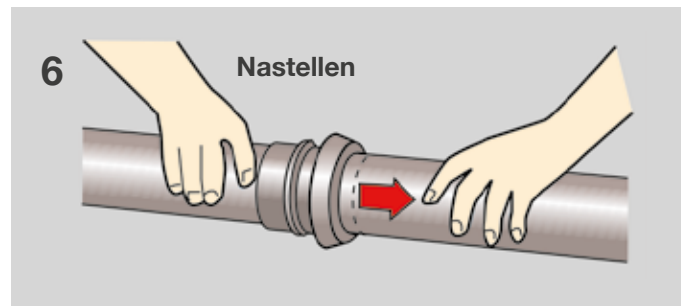

Supersnel installeren

Of het nu om kleine, grote, eenvoudige of ingewikkelde installaties gaat: met Topfit Binnenriolering wint u enorm veel tijd. De montage gaat met zo veel gemak en souplesse, dat u supersnel klaar bent.

Sterk op alle onderdelen

In het assortiment van Topfit is alles goed doordacht en nauw op elkaar afgestemd. Dat maakt deze nieuwe productenrange sterk op alle onderdelen. Leidingen, bochten, koppel- en verloopstukken, doppen, beugels en rozetten: het sluit allemaal perfect op elkaar aan.

Gemaakt voor uw gemak

Doordat u met alle onderdelen van Topfit zo soepel kunt werken, ervaart u een nieuwe manier van installeren. Het gaat vlotter, met meer plezier en voldoening.

U zult in de praktijk merken dat **Topfit Binnenriolering** inderdaad is gemaakt voor uw gemak.