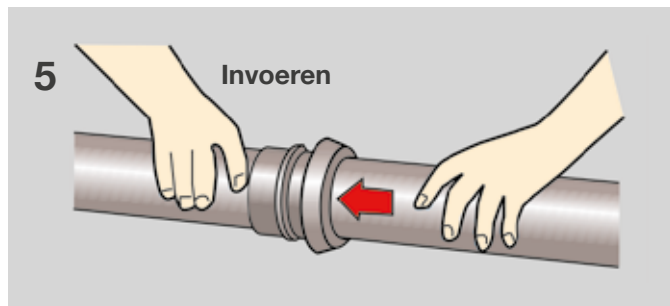

Supersnel installeren

Of het nu om kleine, grote, eenvoudige of ingewikkelde installaties gaat: met Topfit Binnenriolering wint u enorm veel tijd. De montage gaat met zo veel gemak en souplesse, dat u supersnel klaar bent.

Sterk op alle onderdelen

In het assortiment van Topfit is alles goed doordacht en nauw op elkaar afgestemd. Dat maakt deze nieuwe productenrange sterk op alle onderdelen. Leidingen, bochten, koppel- en verloopstukken, doppen, beugels en rozetten: het sluit allemaal perfect op elkaar aan.

Gemaakt voor uw gemak

Doordat u met alle onderdelen van Topfit zo soepel kunt werken, ervaart u een nieuwe manier van installeren. Het gaat vlotter, met meer plezier en voldoening.

U zult in de praktijk merken dat **Topfit Binnenriolering** inderdaad is gemaakt voor uw gemak.