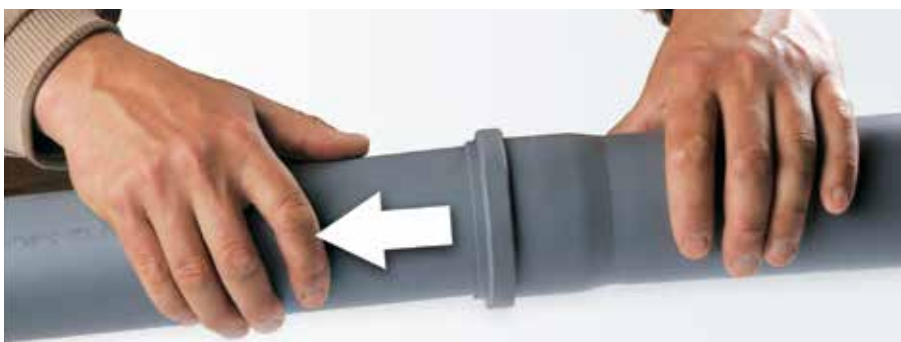

Makkelijk nastellen

Topfit Binnenriolering is geen statisch maar juist een dynamisch systeem. Zodra u de onderdelen met elkaar verbindt, zult u merken dat er altijd voldoende beweging in blijft voor nastellen.

Passend in elke situatie

In de installatiepraktijk is elke situatie weer anders. Daar heeft Pipelife rekening mee gehouden bij de ontwikkeling van Topfit. Indien gewenst kunt u de buizen en hulpstukken enkele centimeters in- of uitschuiven. Handig daarbij dat u de onderdelen ten opzichte van elkaar ook kunt draaien.

Het nieuwe monteren

Alles wat u extra kunt met Topfit Binnenriolering kunt u niet met traditionele riolering. Topfit werkt gewoon makkelijker, prettiger en sneller. Dit noemen wij 'het nieuwe monteren'.

Ervaar zelf hoe aangenaam dat is!